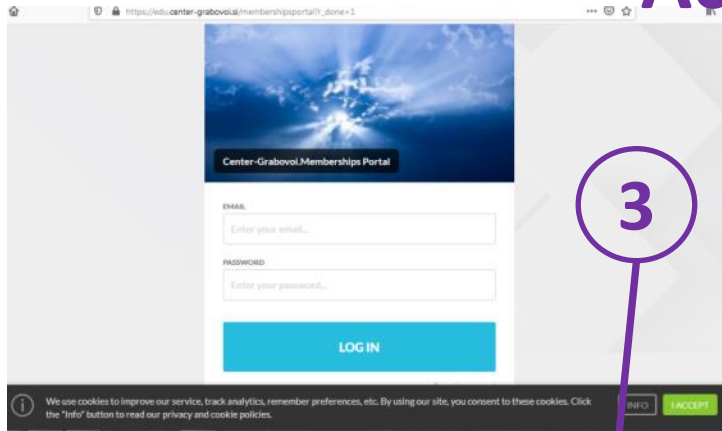

Accesso al portale

I ACCEPT

3