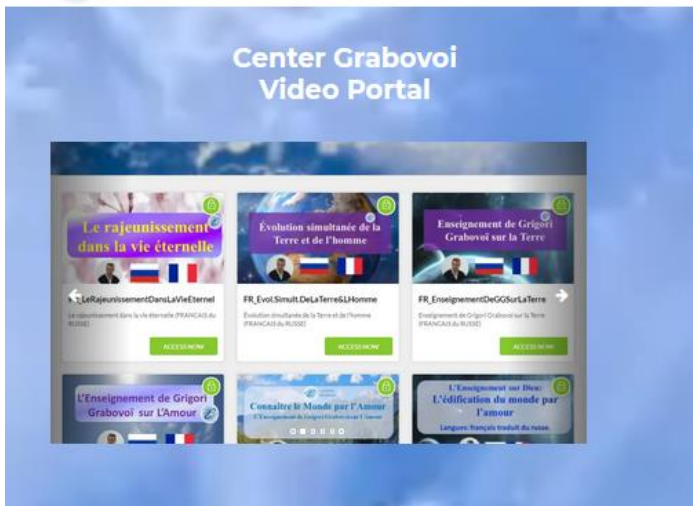

Center-Grabovoi Memberships Portal

UN PUNTO DI ACCESSO

**Per tutti i webinar a cui
sei registrato.**

The screenshot displays four webinar cards arranged in a grid. Each card features a small image of the speaker, a title in multiple languages, a brief description, and a green 'ACCESS NOW' button.

<https://edu.center-grabovoi.si/membershipportal>

Accesso al portale

Seleziona una lingua
Fare clic sul
pulsante
(ACCESSO)

Accesso al portale

The screenshot shows the homepage of the Center-Grabovoi portal. At the top left, the logo and name 'CENTER GRABOVOI' are visible, with a purple circle containing the number '2' next to it. In the top right corner, there are two small circular icons: a person icon and a gear icon, both circled in purple. The main header area has a blue background with white text: 'Portale degli abbonamenti Center-Grabovoi - Lingua italiana'. Below the header, there is a grid of six content cards. Each card has a title, a subtitle, and two buttons: 'NOT A MEMBER?' and 'ACCESS NOW'. The cards are: 1. 'Tecnologie di gestione del tempo' (IT_Tecnologie di gestione del tempo), 2. 'I sentimenti della vita eterna' (IT_I sentimenti della vita eterna), 3. 'Sviluppo della chiaroveggenza nella vita eterna' (IT_SviluppoChiaroveggenzaVitaEterna), 4. 'La Gestione del tempo' (IT_Gestione del tempo), 5. 'Tecnologie per il ringiovanimento nella vita eterna' (IT_TecnPerRingiovanimenNellaVitaEte...), and 6. 'Chiaroveggenza nella vita eterna' (IT_Chiaroveggenza nella vita eterna).