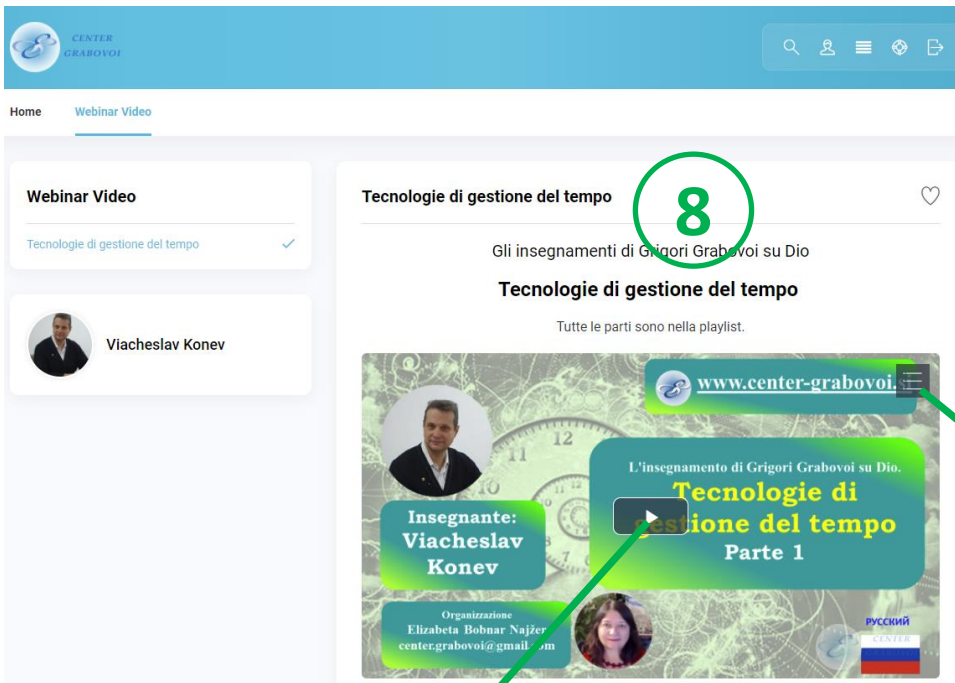

7

Home Webinar Video

Webinar Video

Tecnologie di gestione del tempo

 **Viacheslav Konev**

8

Tecnologie di gestione del tempo

Gli insegnamenti di Grigori Grabovoi su Dio
Tecnologie di gestione del tempo

Tutte le parti sono nella playlist.

www.center-grabovoi.si

L'insegnamento di Grigori Grabovoi su Dio.
Tecnologie di gestione del tempo
Parte 1

Insegnante: Viacheslav Konev

Organizzazione: Elizabeta Bobnar Najžer
center.grabovoi@gmail.com

РУССКИЙ

Video Portal Visualizza contenuto

Elenco di
riproduzione

Riproduci video

Video Portal Visualizza contenuto

6

Torna al portale video

1

Disconnettersi

centergrabovoi.kartra.com/portal/KeZ7izHJhRCp/post/314

Home Webinar Video

Webinar Video
Tecnologie di gestione del tempo

Viacheslav Konev

8

9

Tecnologie di gestione del tempo
Gli insegnamenti di Grigori Grabovoi su Dio
Tecnologie di gestione del tempo
Tutte le parti sono nella playlist.