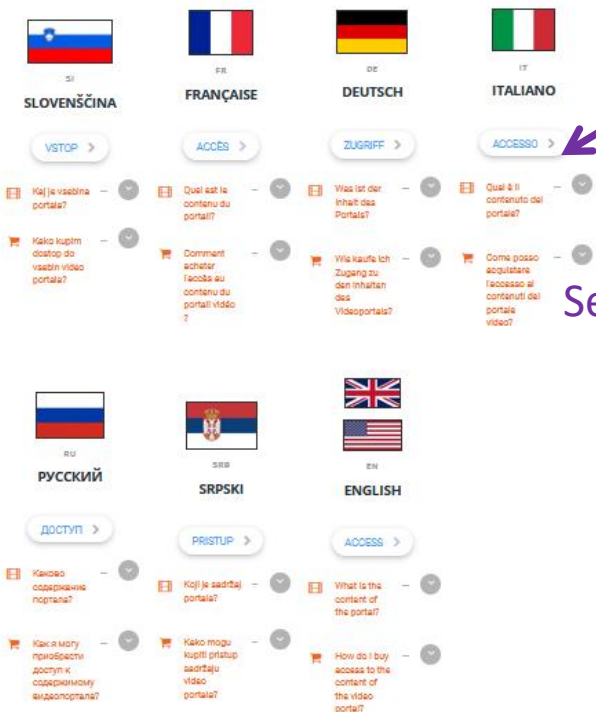

Center-Grabovoi Memberships Portal

UN PUNTO DI ACCESSO

**Per tutti i webinar a cui
sei registrato.**

The screenshot displays four webinar cards arranged in a grid. Each card features a small image of the speaker, a title in multiple languages, a brief description, and a green 'ACCESS NOW' button.

<https://edu.center-grabovoi.si/membershipportal>

Accesso al portale

Seleziona una lingua
Fare clic sul
pulsante
(ACCESSO)

Accesso al portale

The screenshot shows the homepage of the Center-Grabovoi portal. At the top left, the logo and name 'CENTER GRABOVOI' are visible, with a purple circle containing the number '2' next to it. In the top right corner, there are two small circular icons: a person icon and a gear icon, both circled in purple. The main header area has a blue background with white text: 'Portale degli abbonamenti Center-Grabovoi - Lingua italiana'. Below the header, there is a grid of six content cards. Each card has a title, a subtitle, and two buttons: 'NOT A MEMBER?' and 'ACCESS NOW'. The cards are: 1. 'Tecnologie di gestione del tempo' (IT_Tecnologie di gestione del tempo), 2. 'I sentimenti della vita eterna' (IT_I sentimenti della vita eterna), 3. 'Sviluppo della chiaroveggenza nella vita eterna' (IT_SviluppoChiaroveggenzaVitaEterna), 4. 'La Gestione del tempo' (IT_Gestione del tempo), 5. 'Tecnologie per il ringiovanimento nella vita eterna' (IT_TecnPerRingiovanimenNellaVitaEte...), and 6. 'Chiaroveggenza nella vita eterna' (IT_Chiaroveggenza nella vita eterna).