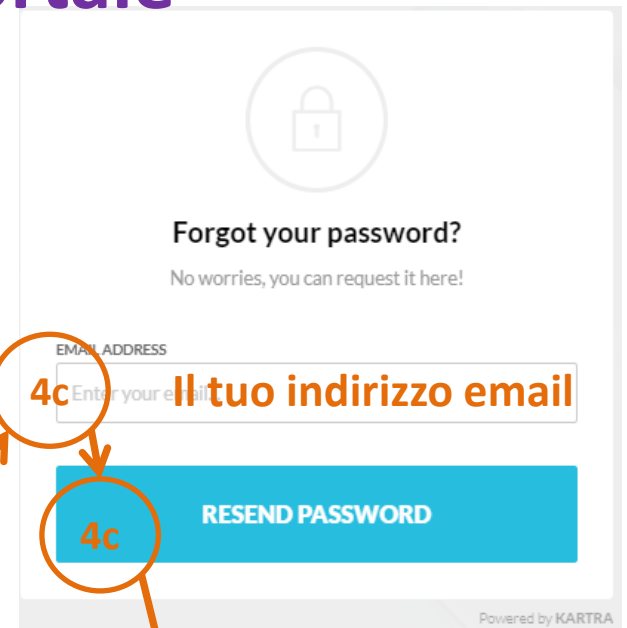

<https://edu.center-grabovoi.si/membershipportal>

Accesso al portale

Seleziona una lingua
Fare clic sul
pulsante
(ACCESSO)

Accesso al portale

The screenshot shows the homepage of the Center-Grabovoi portal. At the top left, the logo and name 'CENTER GRABOVOI' are visible, with a purple circle containing the number '2' next to it. In the top right corner, there are two small circular icons: a person icon and a gear icon, both circled in purple. The main header area has a blue background with white text: 'Portale degli abbonamenti Center-Grabovoi - Lingua italiana'. Below the header, there is a grid of six content cards. Each card has a title, a subtitle, and two buttons: 'NOT A MEMBER?' and 'ACCESS NOW'. The cards are: 1. 'Tecnologie di gestione del tempo' (IT_Tecnologie di gestione del tempo), 2. 'I sentimenti della vita eterna' (IT_I sentimenti della vita eterna), 3. 'Sviluppo della chiaroveggenza nella vita eterna' (IT_SviluppoChiaroveggenzaVitaEterna), 4. 'La Gestione del tempo' (IT_Gestione del tempo), 5. 'Tecnologie per il ringiovanimento nella vita eterna' (IT_TecnPerRingiovanimenNellaVitaEte...), and 6. 'Chiaroveggenza nella vita eterna' (IT_Chiaroveggenza nella vita eterna).

Accedi al portale[Login]

Aiuto e FAQ [Helpdesk]

Accesso al portale

Center-Grabovoi.Memberships Portal

EMAIL
Enter your email...

PASSWORD
Enter your password...

LOG IN

We use cookies to improve our service, track analytics, remember preferences, etc. By using our site, you consent to these cookies. Click the "Info" button to read our privacy and cookie policies.

INFO ACCEPT

3

Se compare un banner con una dichiarazione sui cookie, confermalo con {I ACCEPT}

Se non sei d'accordo, il sito web potrebbe non funzionare correttamente.

Accesso al portale

I ACCEPT

3

Forgot your password?

4b

La tua password

5

LOG IN

6

Forgot password

Email sent!

You will receive an email within the next 5 minutes. Make sure to check your spam folder too.