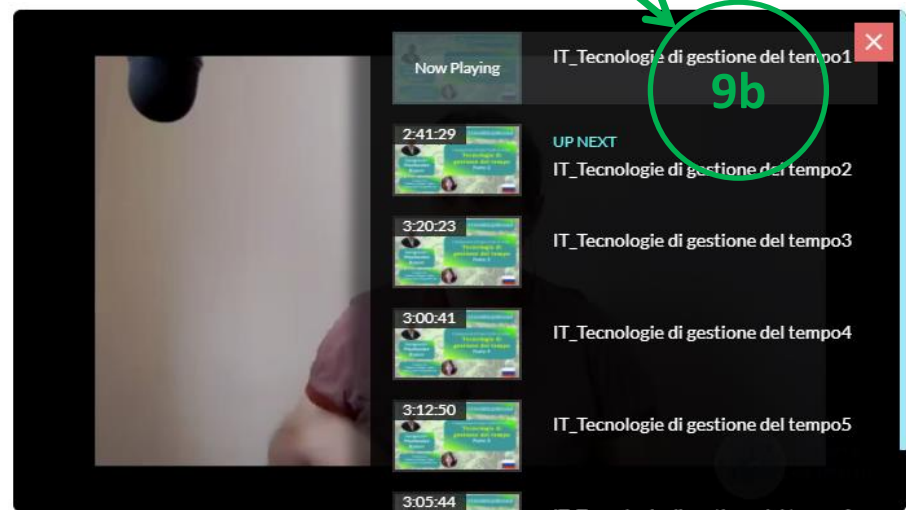

Video Portal Visualizza contenuto

Elenco di
riproduzione

Riproduci video