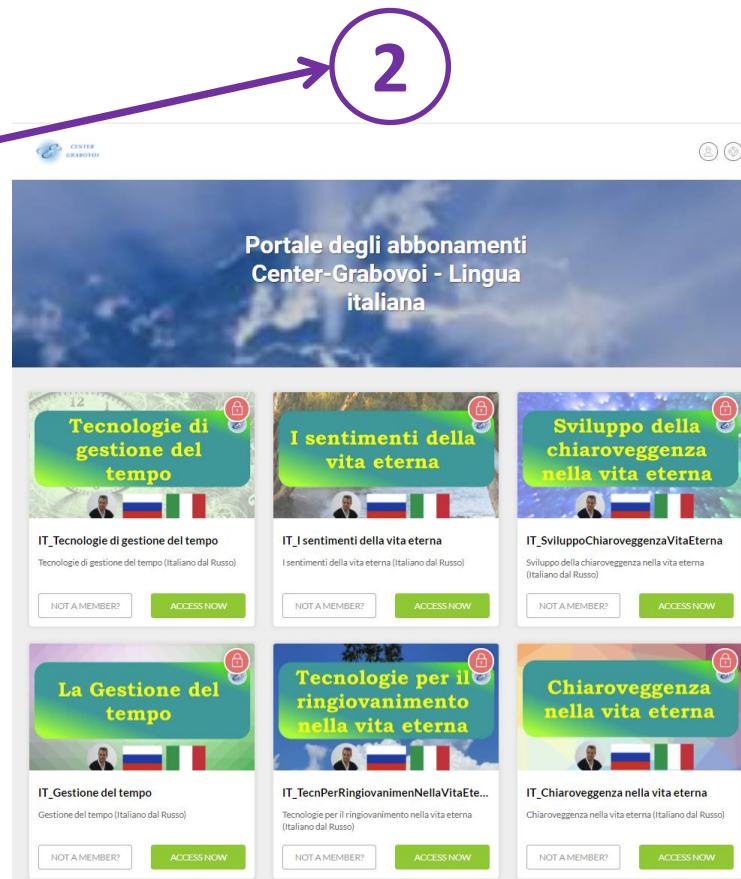

Center-Grabovoi Memberships Portal

UN PUNTO DI ACCESSO

**Per tutti i webinar a cui
sei registrato.**

The screenshot displays four webinar cards arranged in a grid. Each card features a small image of the speaker, a title in multiple languages, a brief description, and a green 'ACCESS NOW' button.

<https://edu.center-grabovoi.si/membershipportal>

Accesso al portale

Seleziona una lingua
Fare clic sul
pulsante
(ACCESSO)

Accesso al portale

The screenshot shows the homepage of the Center-Grabovoi portal. At the top left, the logo and name 'CENTER GRABOVOI' are visible, with a purple circle containing the number '2' next to it. In the top right corner, there are two small circular icons: a person icon and a gear icon, both circled in purple. The main header area has a blue background with white text: 'Portale degli abbonamenti Center-Grabovoi - Lingua italiana'. Below the header, there is a grid of six content cards. Each card has a title, a subtitle, and two buttons: 'NOT A MEMBER?' and 'ACCESS NOW'. The cards are: 1. 'Tecnologie di gestione del tempo' (IT_Tecnologie di gestione del tempo), 2. 'I sentimenti della vita eterna' (IT_I sentimenti della vita eterna), 3. 'Sviluppo della chiaroveggenza nella vita eterna' (IT_SviluppoChiaroveggenzaVitaEterna), 4. 'La Gestione del tempo' (IT_Gestione del tempo), 5. 'Tecnologie per il ringiovanimento nella vita eterna' (IT_TecnPerRingiovanimenNellaVitaEte...), and 6. 'Chiaroveggenza nella vita eterna' (IT_Chiaroveggenza nella vita eterna).