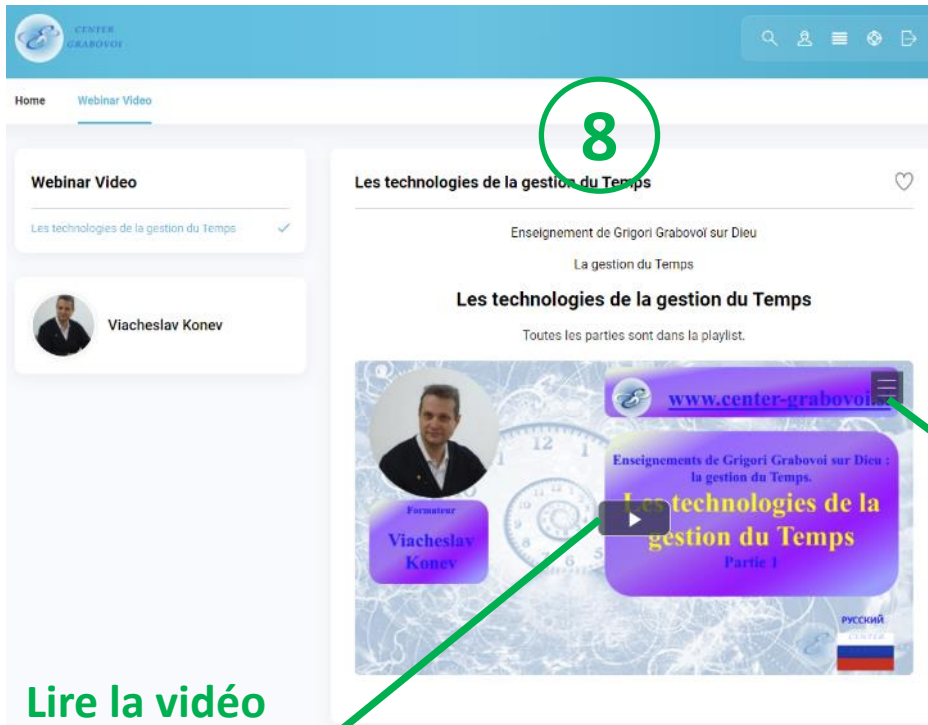

# Portail vidéo Afficher le contenu

HOME = Description du webinaire

Vidéo du webinaire

Home

Viacheslav Konev

Enseignement de Grigori Grabovoi sur Dieu  
La gestion du Temps

**Les technologies de la gestion du Temps**

7

Home Webinar Video

Les technologies de la gestion du Temps

Viacheslav Konev

Enseignement de Grigori Grabovoi sur Dieu  
La gestion du Temps

**Les technologies de la gestion du Temps**

Toutes les parties sont dans la playlist.

[www.center-grabovoi.si](http://www.center-grabovoi.si)

Enseignements de Grigori Grabovoi sur Dieu :  
la gestion du Temps.

**Les technologies de la  
gestion du Temps**  
Partie 1

РУССКИЙ

8

# Portail vidéo