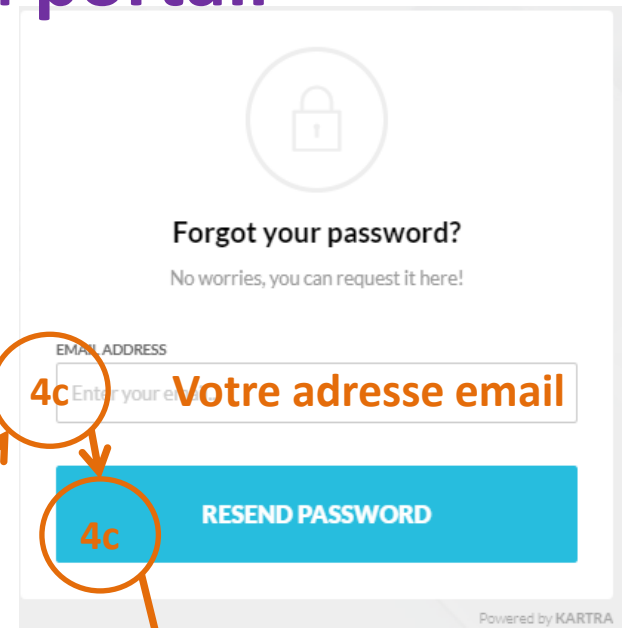

# Connexion au portail

I ACCEPT

3

4a

4b

5

6

Forgot your password?

No worries, you can request it here!

4c

Votre adresse email

4c

RESEND PASSWORD

Powered by KARTRA

Email sent!

You will receive an email within the next 5 minutes. Make sure to check your spam folder too.

4b

BACK TO LOGIN

Powered by KARTRA

J'ai oublié mon mot de passe

Si vous êtes visiteur première fois ou vous avez oublié votre mot de passe, puis cliquez sur **{Forgot password}**