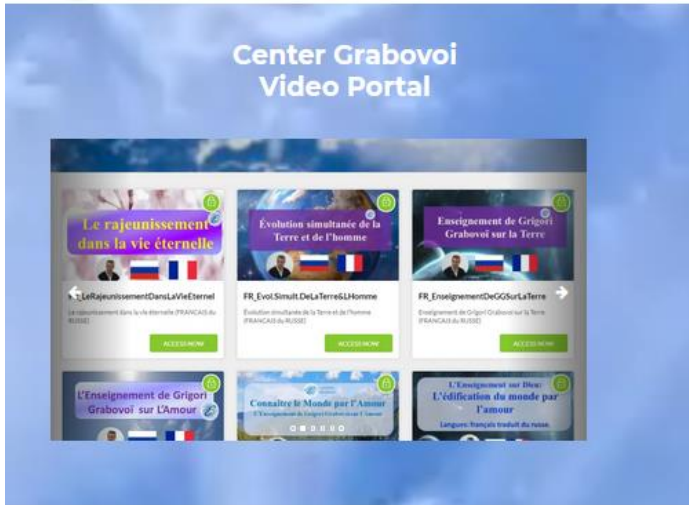

Connexion au portail