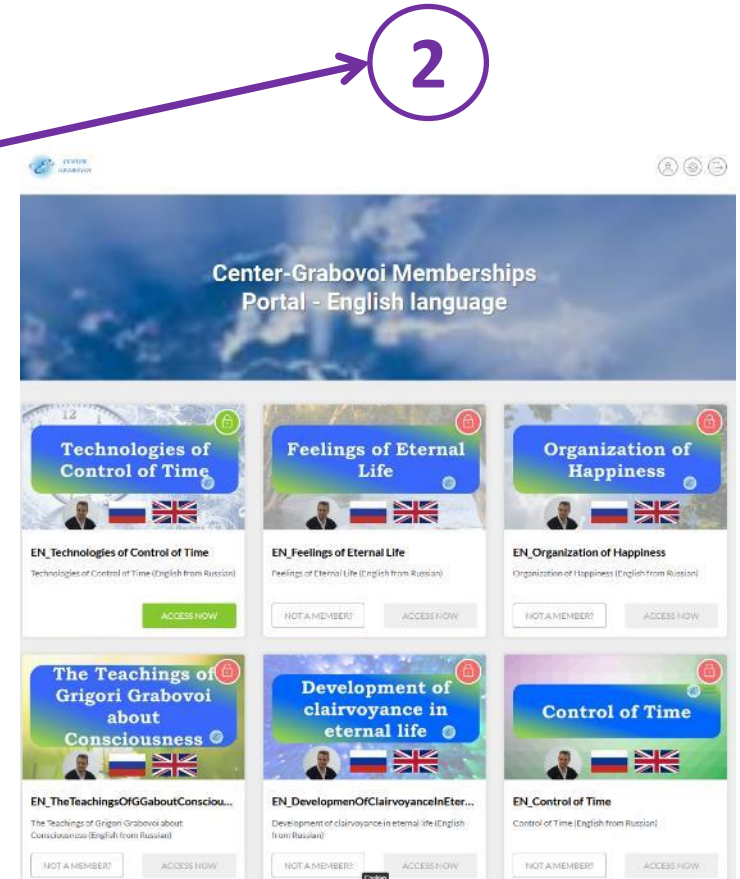

Sélectionnez une langue.
Bouton **(ACCES)**